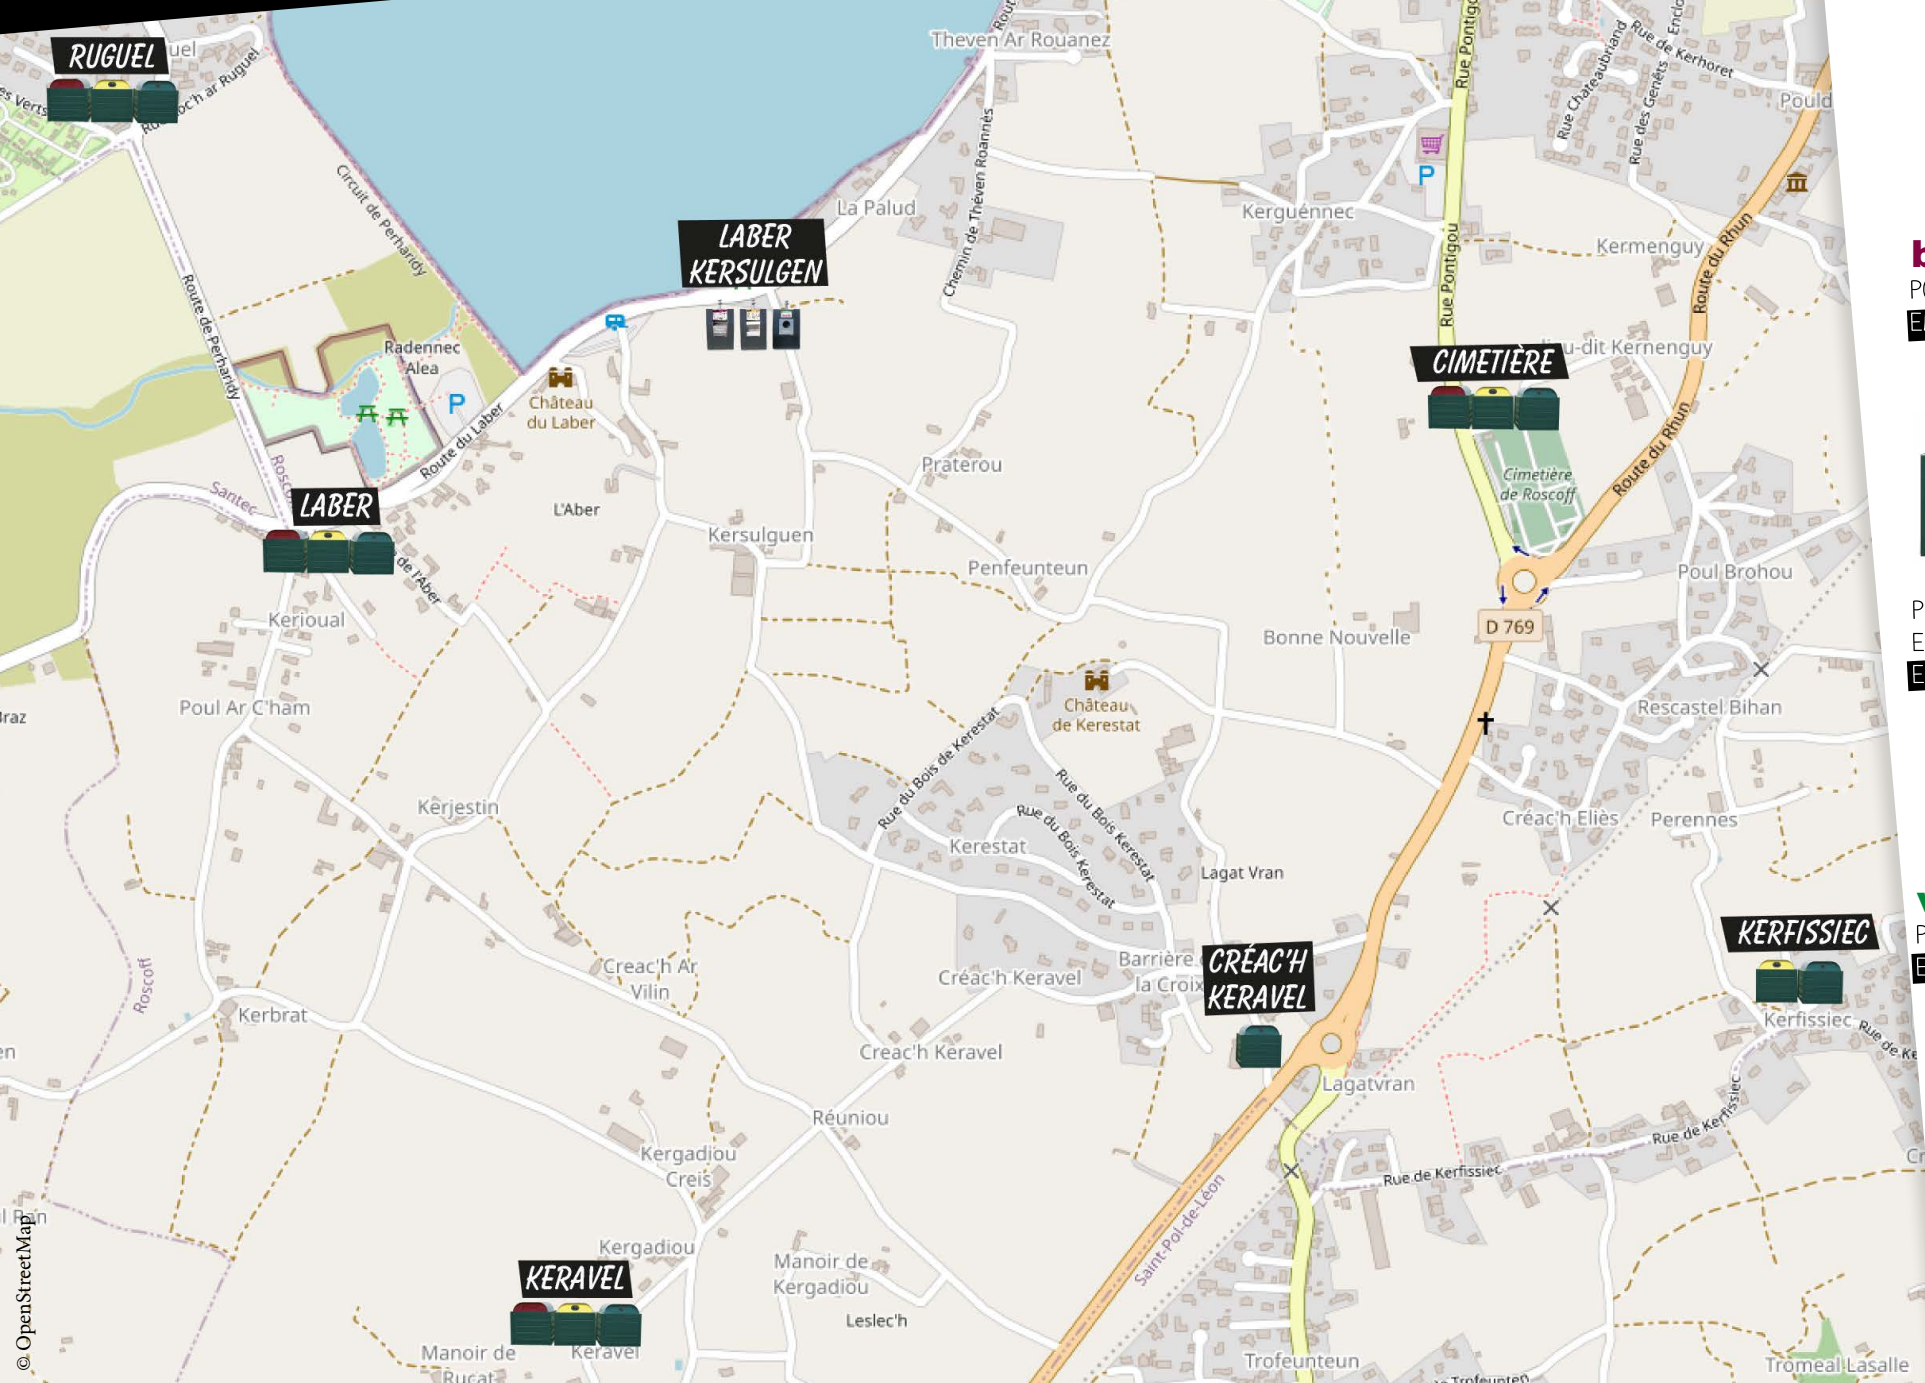

ROSCOFF

CARTE DES POINTS D'APPORT VOLONTAIRE

DES BORNES ET COLONNES

bordeaux
POUR LES ORDURES MÉNAGÈRES
EN SAC FERMÉ

jaunes
POUR LES EMBALLAGES
ET PAPIERS RECYCLABLES
EN VRAC

vertes
POUR LE VERRE RECYCLABLE
EN VRAC

UN DOUTE, UNE QUESTION?

Service Déchets
N° Vert 0 800 220 574
(appel gratuit)

ROSCOFF

CARTE DES POINTS D'APPORT VOLONTAIRE

DES BORNES ET COLONNES

bordeaux
POUR LES ORDURES MÉNAGÈRES
EN SAC FERMÉ

jaunes
POUR LES EMBALLAGES
ET PAPIERS RECYCLABLES
EN VRAC